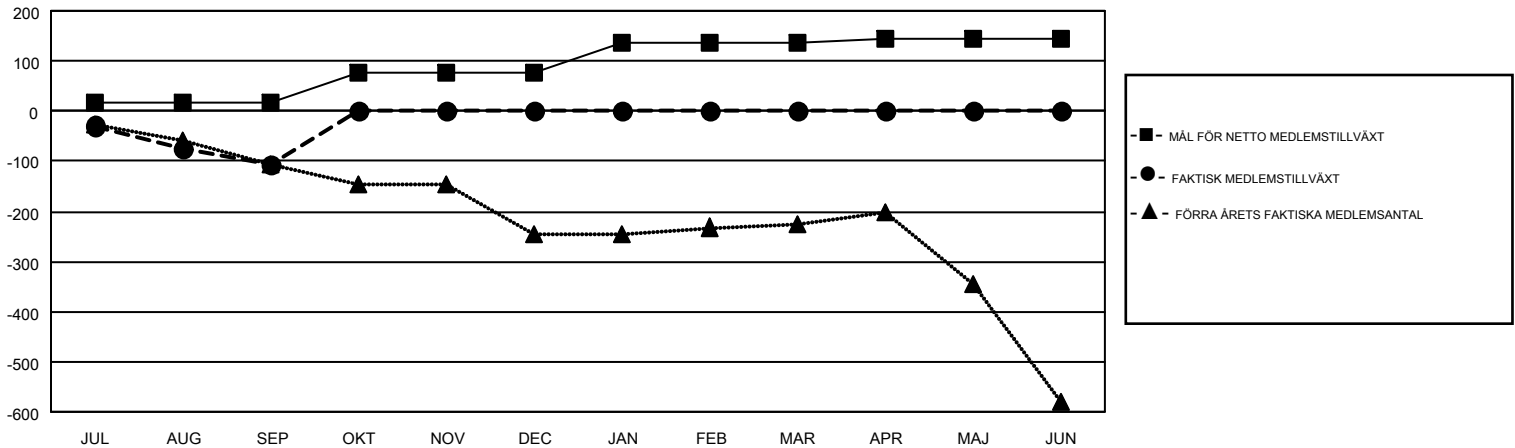

MÅL OCH FAKTISKT ANTAL MEDLEMMAR

NEDLAGDA KLUBBAR: 3	41 CLUBS OF 430 TOG UPP EN ELLER FLER NYA MEDLEMMAR	KÖNSFÖRDELNING
		MAN 8,318 (79.22%)
		KVINNA 2,182 (20.78%)
AVFÖRDA MEDLEMMAR	KLICKA HÄR FÖR KUMULATIV MEDLEMSDATA	ANTALET FAMILJEMEDLEMMAR 876
AVLIDNA 24		FAMILJEMEDLEMMAR SOM BETALAR HÄLFTEN AV MEDLEMSAVGIFTEN 438
NEDLAGD KLUBB 0		
ÖVRIGA 143		
TOTAL 167