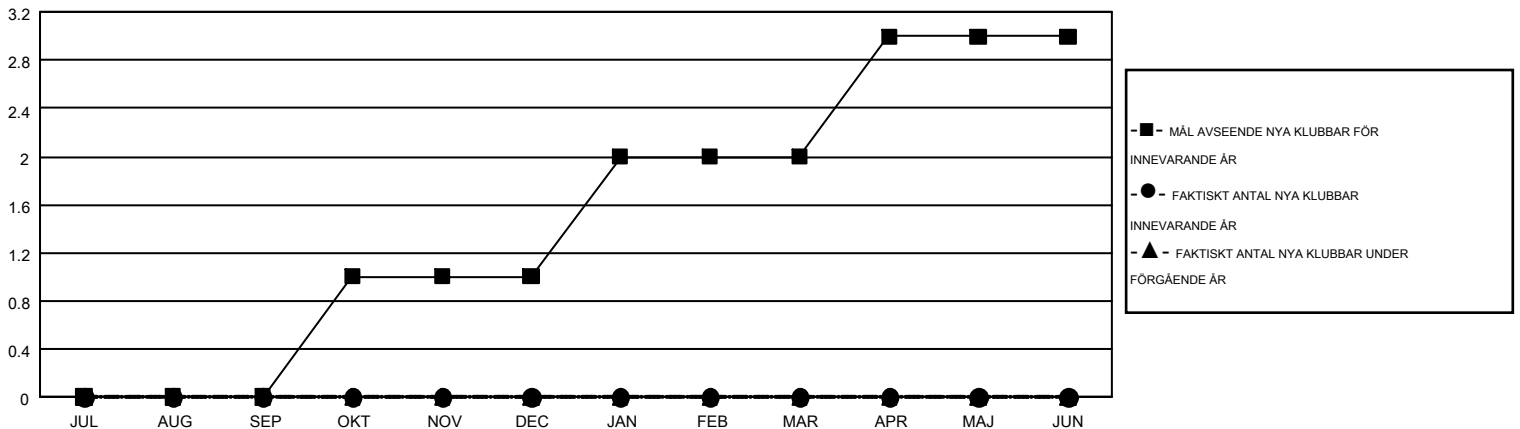

GMT MONTHLY MEMBERSHIP PROGRESS REPORT

Results as of: 9/30/2017

Multiple District 101

LOCATION: SWEDEN

GMT: ANTTI FORSELL

GMT KO 4

Klubbar				Medlemmar			
RESULTAT FÖR 2017-2018				RESULTAT FÖR 2017-2018			
KVARTAL	MÅL AVSEENDE NYA KLUBBAR	NYA KLUBBAR	AVFÖRDA KLUBBAR	KVARTAL	MÅL FÖR NETTO MEDLEMSTILLVÄXT	FAKTISK MEDLEMSTILLVÄXT	FAKTISKT ANTAL AVFÖRDA MEDLEMMAR (inklusive transfer)
JUL/AUG/SEP	0	0	3	JUL/AUG/SEP	18	61	167
OKT/NOV/DEC	1	0	0	OKT/NOV/DEC	57	0	0
JAN/FEB/MAR	1	0	0	JAN/FEB/MAR	60	0	0
APR/MAJ/JUN	1	0	0	APR/MAJ/JUN	10	0	0

MÅL OCH FAKTISKT ANTAL NYA KLUBBAR